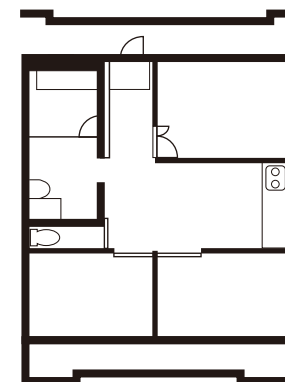

住む

守山区

静かな街、都心へのアクセスも抜群 シェアルーム スカイマンション

愛知県名古屋市守山区苗代一丁目14番16号
OS・SKYマンション小幡(事務所401号室)
苗代小学校のすぐ北/千代田街道沿い

1人暮らしの心配は「シェアルーム」という新しいカタチで。

3DKの部屋をキッチンなどは共有、居室は鍵付き個室にした“3名で暮らす”という形。ワイワイお食事やお話する時間と個室のプライバシー空間を両立しました。日々の暮らしから『自分ができて、仲間の役にたつこと』を創っていきます。(ご夫婦や親子でのご入居もOKです)

※マンションは7階建ての24室。そのうちシェアルームは6室、各3名合計18名がシェアルームとしての入居定員です。

- ●共用部分の掃除など一般的なものは月額の利用料に含まれています。介護が必要な場合は外部のホームヘルパーをご利用ください。
- ■提携医療機関 ■おがたファミリークリニック(守山区緑ヶ丘107)

月額費用

69,300円 入居一時金、礼金0円

家賃相当額
40,000円
(内、光熱水費込)

生活費
2,000円

食費
27,300円

※オムツ代等の実費および介護保険・医療保険を使用した場合の自己負担額は別途必要です

1階には、2名の理学療法士が月～金曜日の週5日常勤するリハビリ特化小規模デイサービスがあります。(スカイマンションは短期間のご入居で自宅復帰もOK)
1人じゃないから寂しくない。共助という安心感。

※引越しなど、住み替えでお困りの場合は関連会社の夢耕がお手伝いします。

スカイマンションの所在地

お問い合わせは、お気軽に
株式会社 夢幻

名古屋市守山区城南町15-11
FAX 052-737-9996
URL <http://mugen8.co>

TEL **052-784-6555**

担当
ササキまで